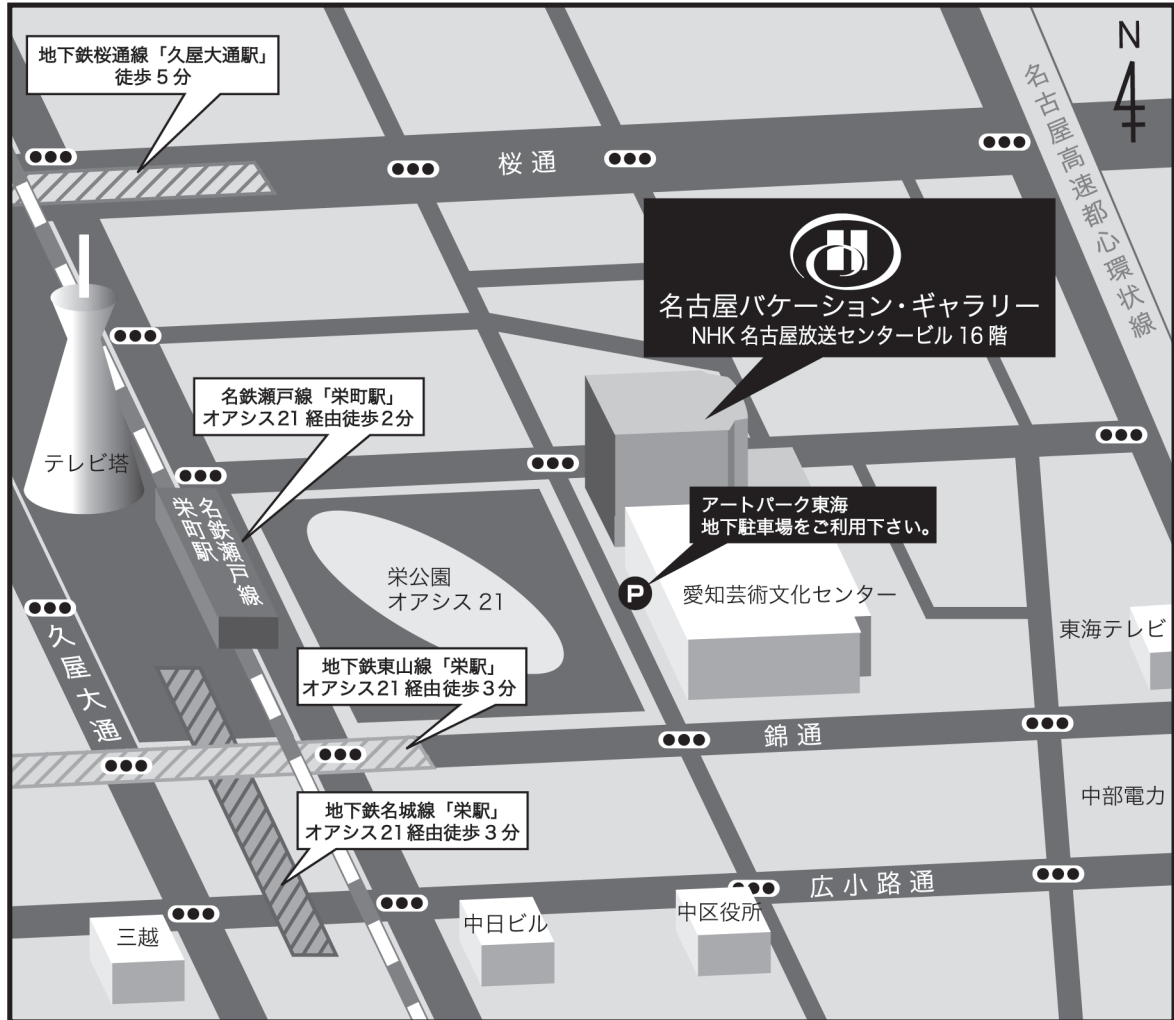

# ヒルトン・グランド・バケーション・クラブ タイムシェア販売説明会 名古屋バケーション・ギャラリーのご案内

NHK 名古屋放送センタービル 16 階にて開催

〒461-0005 愛知県名古屋市東区東桜 1-13-3

ペットの入場はお断りさせていただきます。

## 電車でお越しのお客様

- 【名鉄瀬戸線】 栄町駅 (オアシス 21 経由にて徒歩 2 分)
- 【地下鉄東山線】 栄駅 (オアシス 21 経由にて徒歩 3 分)
- 【地下鉄名城線】 栄駅 (オアシス 21 経由にて徒歩 3 分)
- 【地下鉄桜通線】 久屋大通駅 (徒歩 5 分)

## 車でお越しのお客様

名古屋高速都心環状線「東新町」出口

- 【駐車場】 愛知芸術文化センター地下 アートパーク東海駐車場をご利用下さい。最大 512 台まで収容可能。  
説明会終了後に、説明会ご参加時間分の駐車券をお出ししています。

※アートパーク東海駐車場以外をご利用された場合は駐車券の発行は致しかねますので、ご了承下さい。